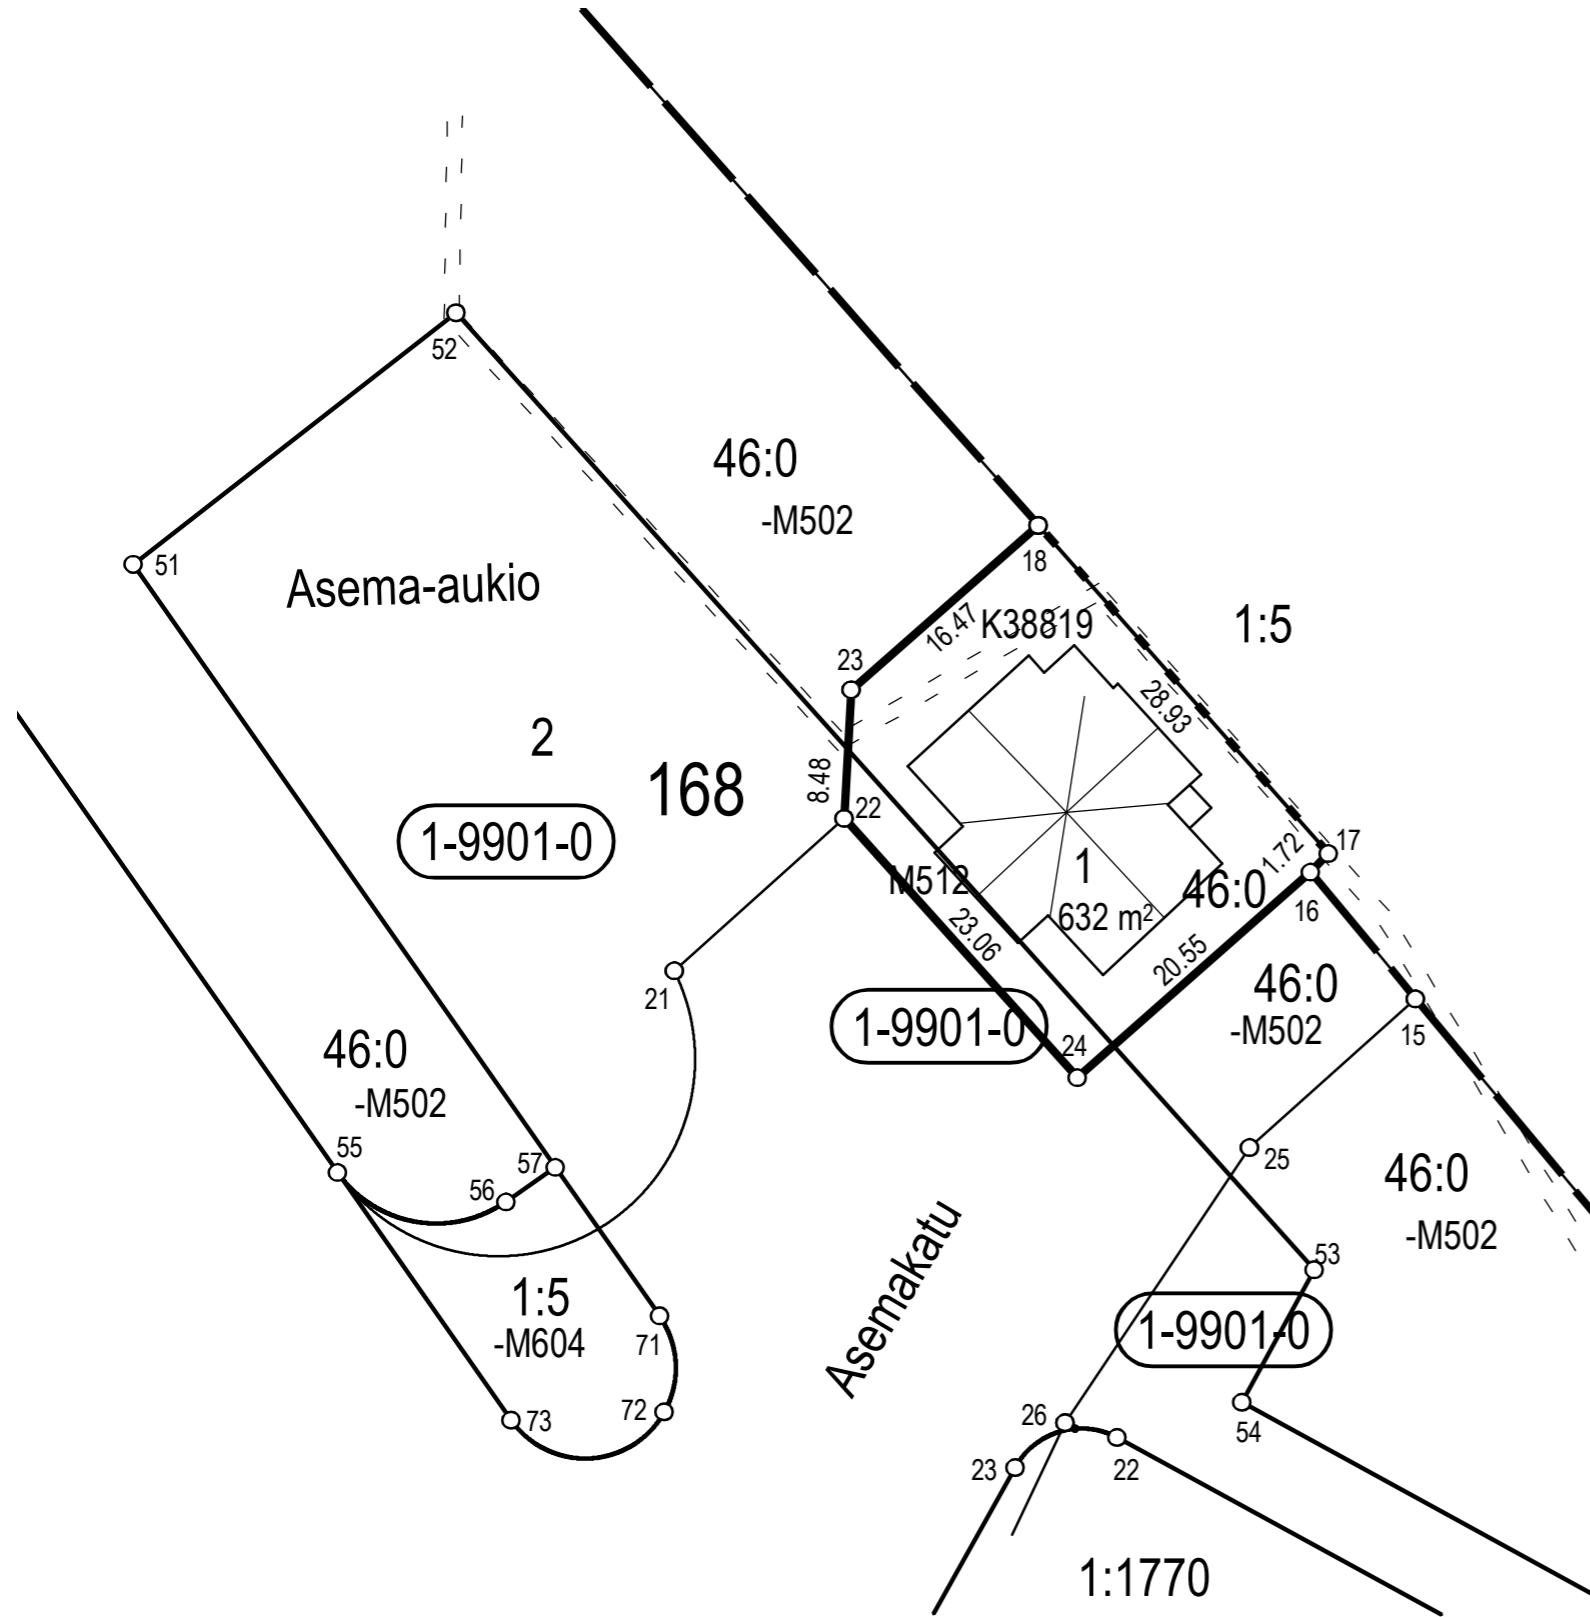

TONTTIEN MUODOSTUMINEN

Kortteli	Tontti	Yht. m2	Osat m2	Kiinteistötunnus
168	1	632	553	186-401-46-0
			79	186-1-9901-0-M512

Koordinaattiluettelo (ETRS GK-25)

N:o	I	P
16	25504990,300	6706823,826
17	25504991,583	6706824,961
18	25504972,331	6706846,733
22	25504959,503	6706827,381
23	25504959,965	6706835,849
24	25504974,906	6706810,215

TONTTIJAKO		JÄRVENPÄÄ 1:500	
ASEMAKAAVA 010101 ON HYVÄKSYTTY 12.6.2017		KAUPUNGINOSA	1. KESKUS
		KORTTELI	168
		TONTTI	1
		KARTTA N:o	2/2023
TONTTIJAON LAATI 16.3.2023		HYVÄKSYTTY	
MAANMITTAUSINSINÖÖRI VILLE VISTBACKA		MAANMITTAUSINSINÖÖRI	